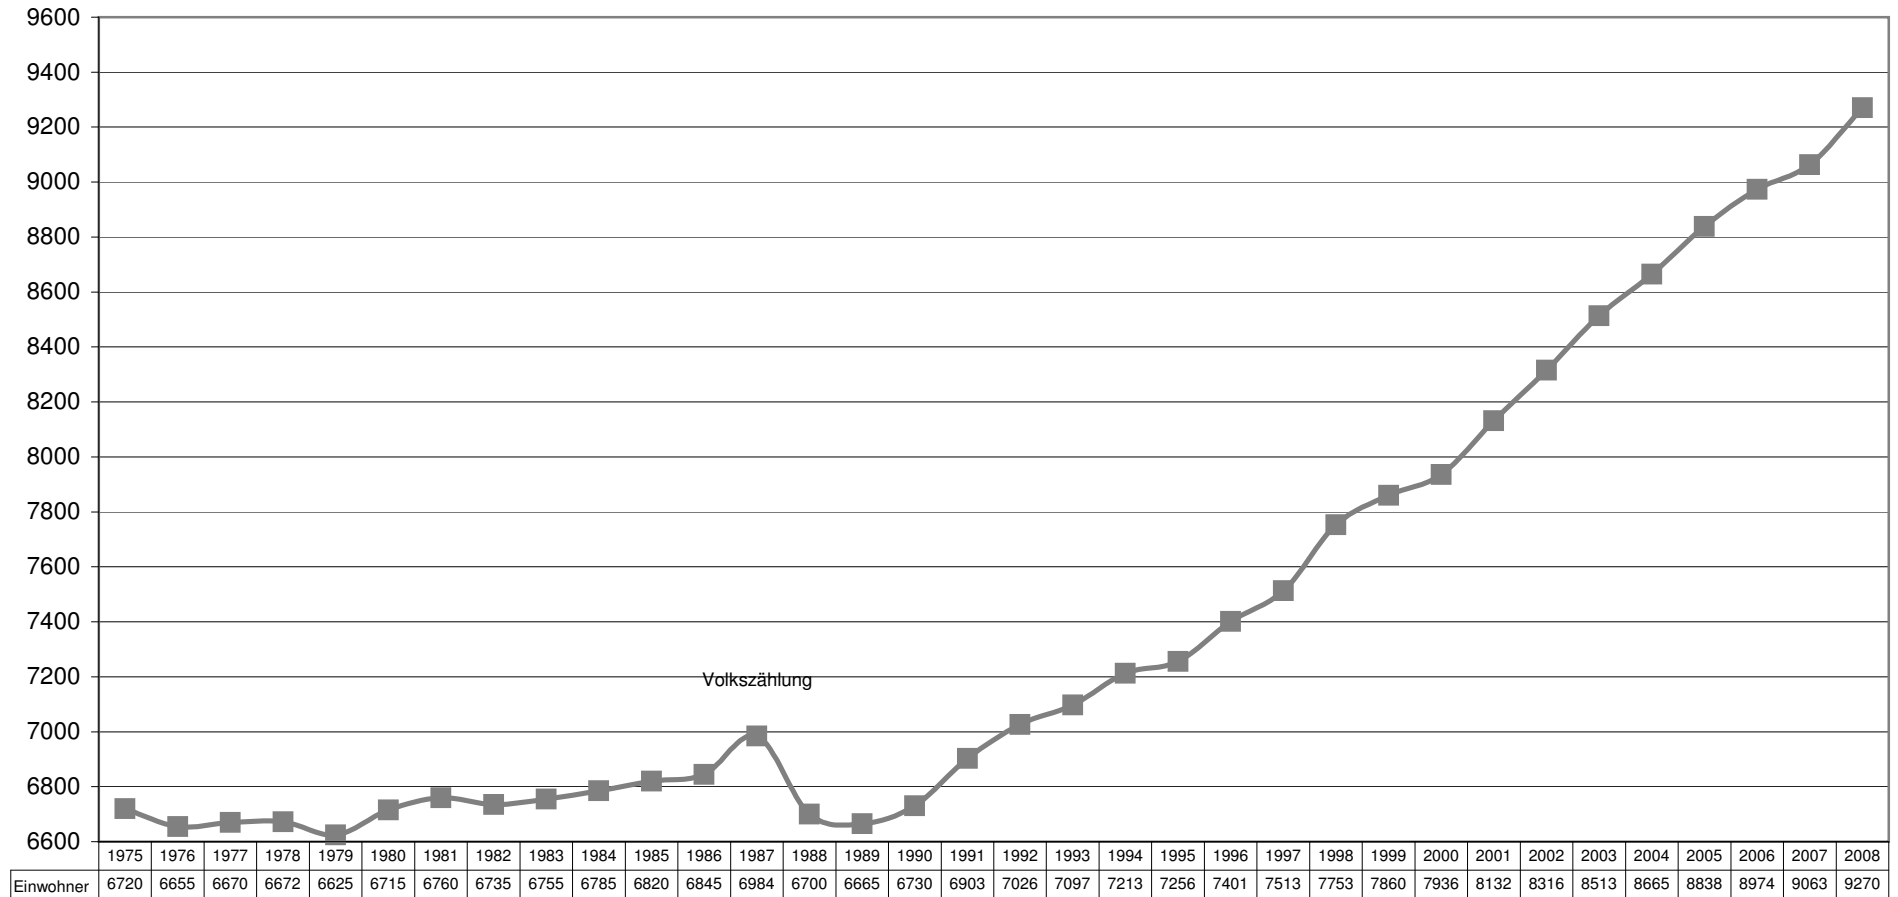

Entwicklung der Einwohnerzahl der Stadt Niebüll

Basis: amtliche Einwohnerzahl zum Stichtag 31.3. des jeweiligen Jahres